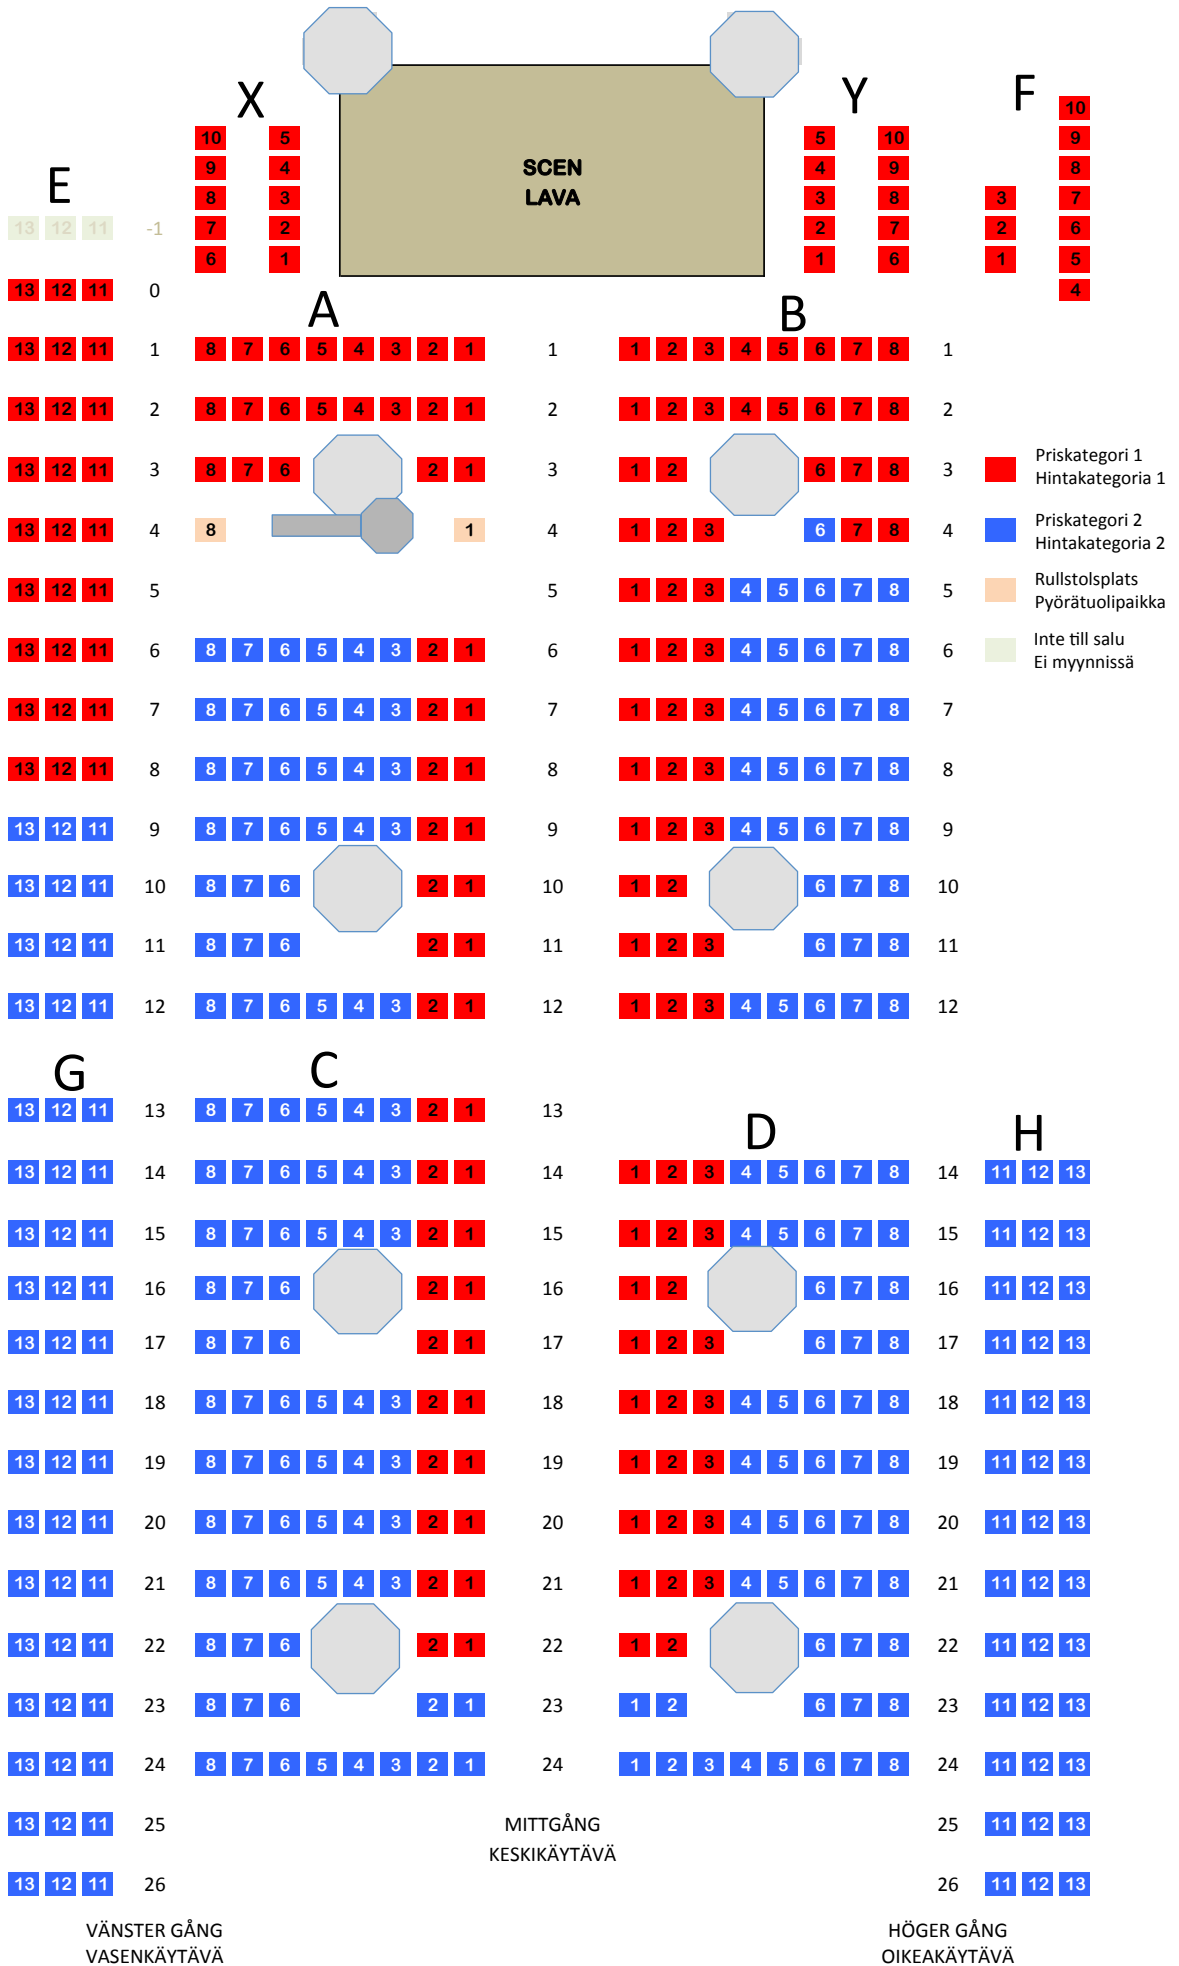

KIMITO KYRKA - KEMIÖN KIRKKO

VÄNSTER GÅNG
VASENKÄYTÄVÄ

HÖGER GÅNG
OIKEAKÄYTÄVÄ