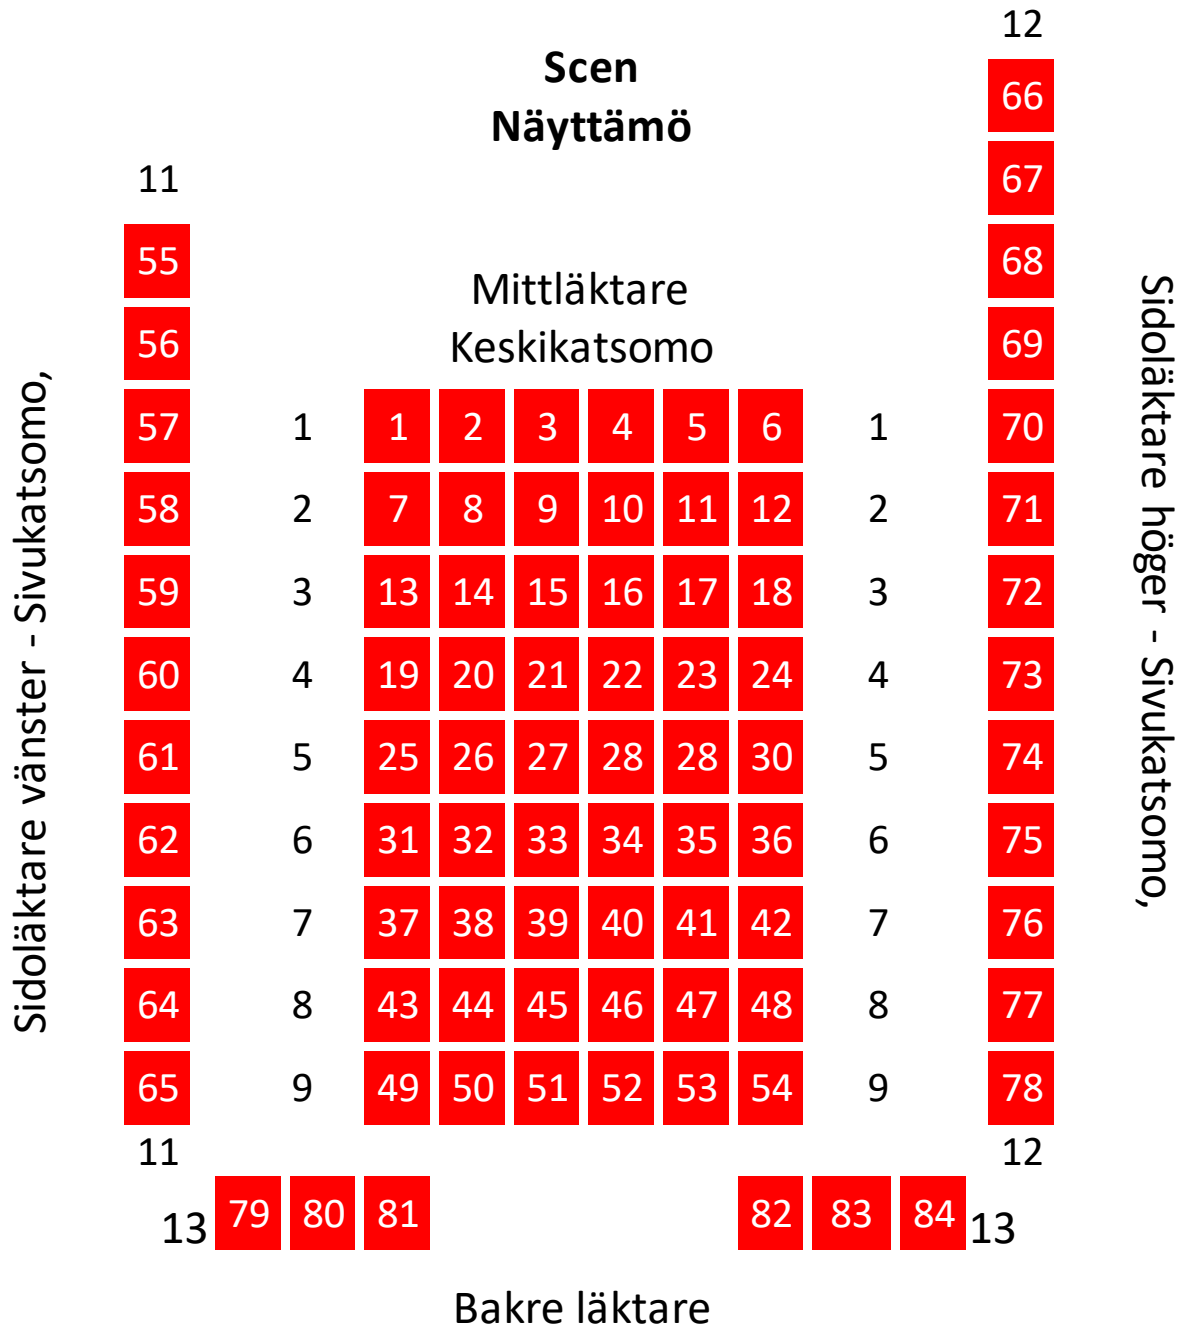

# Söderlångvik gård - Söderlångvikin kartano

Lisäksi ilman paikkanumerointia - EI NETTIMYYNTIIN

SIVUHUONE: 10 paikkaa  
TAKAHUONE: 10 paikkaa